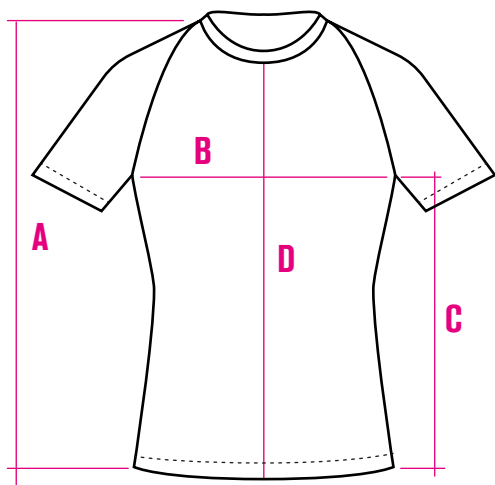

CAMISETA MUJER / WOMEN T-SHIRT

CENTÍMETROS / CENTIMETERS

PULGADAS / INCHES

TALLAS SIZES	XS	S	M	L	XL	2XL
A	60,5	62,5	64,5	66,5	67,5	69
B	44	46	49	52	54	57
C	40	42	43	44	46	47
D	54	55	56	57	58	59

TALLAS SIZES	XS	S	M	L	XL	2XL
A	23,8	24,6	25,4	26,2	26,6	27,2
B	17,3	18,1	19,3	20,5	21,3	22,4
C	15,7	16,5	16,9	17,3	18,1	18,5
D	21,2	21,6	22	22,4	22,8	23,2

*Estas medidas pueden sufrir variaciones debido al proceso de producción. / These measurements may vary due to the production process.