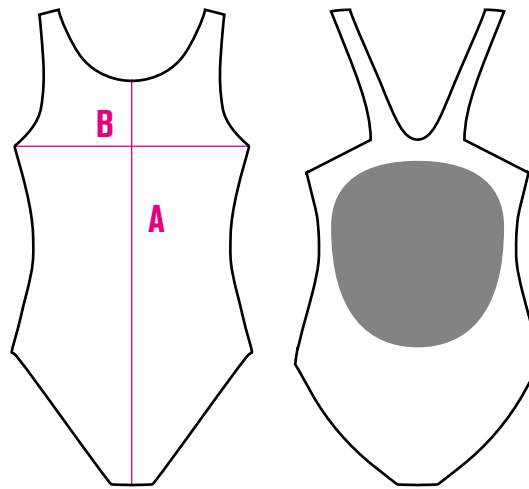

### EP/BUTTERFLY BACK

### CENTÍMETROS / CENTIMETERS

TALLAS SIZES	2XS	XS	S	M	L	XL	2XL	3XL	4XL	5XL	6XL
<b>A</b>	50	52	55	56	59	61	63	65	67	69	70
<b>B</b>	33	34	35	38	40	41	43	45	47	49	50

### PULGADAS / INCHES

TALLAS SIZES	2XS	XS	S	M	L	XL	2XL	3XL	4XL	5XL	6XL
<b>A</b>	19,6	20,4	21,6	22	23,2	24	24,8	25,9	26,4	27,1	27,5
<b>B</b>	13	13,4	13,7	14,9	15,7	16,1	16,9	17,7	18,5	19,3	19,7

TIRA FINA / THIN STRAP

TIRA ANCHA/ WIDE STRAPS

EP/BUTTERFLY BACK

CENTÍMETROS / CENTIMETERS

TALLAS SIZES	4	6	8	10
<b>A</b>	43	45	47	49
<b>B</b>	26	28	30	31

PULGADAS / INCHES

TALLAS SIZES	4	6	8	10
<b>A</b>	16,9	17,7	18,5	19,6
<b>B</b>	10,2	11	11,8	13