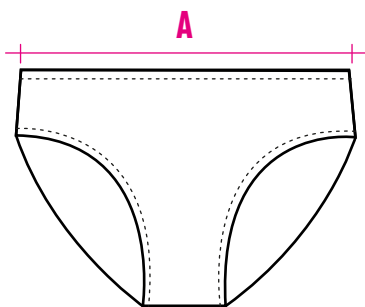

# GUÍA DE TALLAS / SIZE GUIDE

---

GOBOSI.COM

## WATERPOLO HOMBRE / WATERPOLO MEN

### CENTÍMETROS / CENTIMETERS

TALLAS SIZES	2XS	XS	S	M	L	XL	2XL	3XL	4XL	5XL
<b>A</b>	31,5	32	33	36	38	39	41	42	43	44

### PULGADAS / INCHES

TALLAS SIZES	2XS	XS	S	M	L	XL	2XL	3XL	4XL	5XL
<b>A</b>	12,4	12,6	13	14,1	14,9	15,3	16,1	16,5	16,9	17,3

CENTÍMETROS / CENTIMETERS

TALLAS SIZES	6	8	10
<b>A</b>	28	29,5	30,5

PULGADAS / INCHES